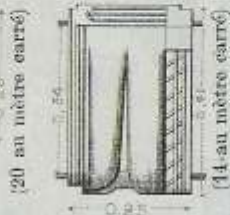

No 339

No 340

No 333

Tuiles, Accessoires et Ornaments de Toitures Bruts et Emaillés

N^{os} 341 à 344

0^m 42x0^m 30x5
 0 40x0 40x5
 0 40x0 40-7
 0 46x0 46x7

Tuiles plates à crochets rouges

N^o 346