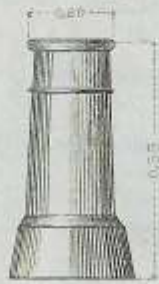

Busés à fond plat

N° 256

Condes de buses rondes

N°s 257 à 264

Têtes de buses ordinaires à rebord et avec ou sans vanne

N°s 265 à 288

Boisseaux pour cheminées adossées au mur

N°s 289 à 293

Section int're
0m12 x 0m20
0 15 x 0 22
0 20 x 0 26
0 22 x 0 26
0 20 x 0 30

(5 grandeurs)

Wagons pour cheminées dans l'épaisseur des murs

N°s 294 et 295

Pour murs Section int're
de 0m40 0m26 x 0m28
de 0m45 0m26 x 0m32
(2 grandeurs)

Mitres, Mitrons, Tuyaux girouettes, Tuyaux à base

Mitres
Nos 296 à 298

Base rectang.

Mitrons ronds
No 299

Base ronde

Tuyaux girouette
Nos 300-301

Base rectang.

Tuyaux à base
Nos 302 à 310