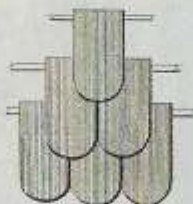

Tuiles écaille blanches

N° 348